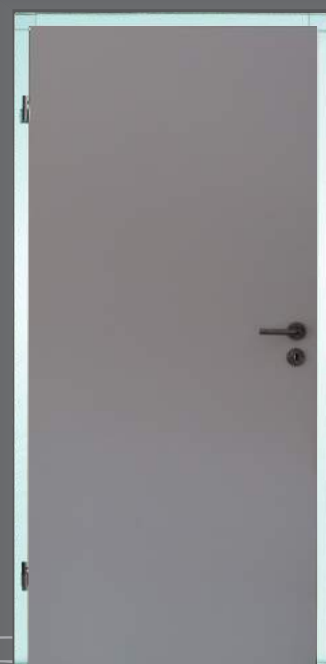

GLASZARGE

Modernes Design

Wir stellen Ihnen
eine absolute Neuheit
in der Welt des Designs
und der Innenarchitektur vor
– einen Türrahmen aus Glas.
Unsere neue Zarge
bildet eine
zusammenhängende Einheit
mit der Ganzglastür
und lässt sie wirklich glänzen.

Überall dort
wo durchscheinende Lichtstrahlen
erwünscht sind
und gleichzeitig das Türblatt
unverändert bleiben soll,
kommt die Glaszarge auch vor,
als eine elegante Alternative
zum üblichen Lichtausschnitt
in einem vollen Türflügel.

Mit Licht Räume gestalten

Das Baumaterial Glas ermöglicht es, hinter der Zarge eine Lichtquelle zu installieren.

Sanfte Lichtstrahlen am ruhigen Abend oder in einem Spa, grünes Licht um die Tür zum Arztzimmer oder ein Lichtband, das in der Nacht die Badezimmertür automatisch beleuchtet. Ihre Möglichkeiten sind beinahe unbegrenzt.