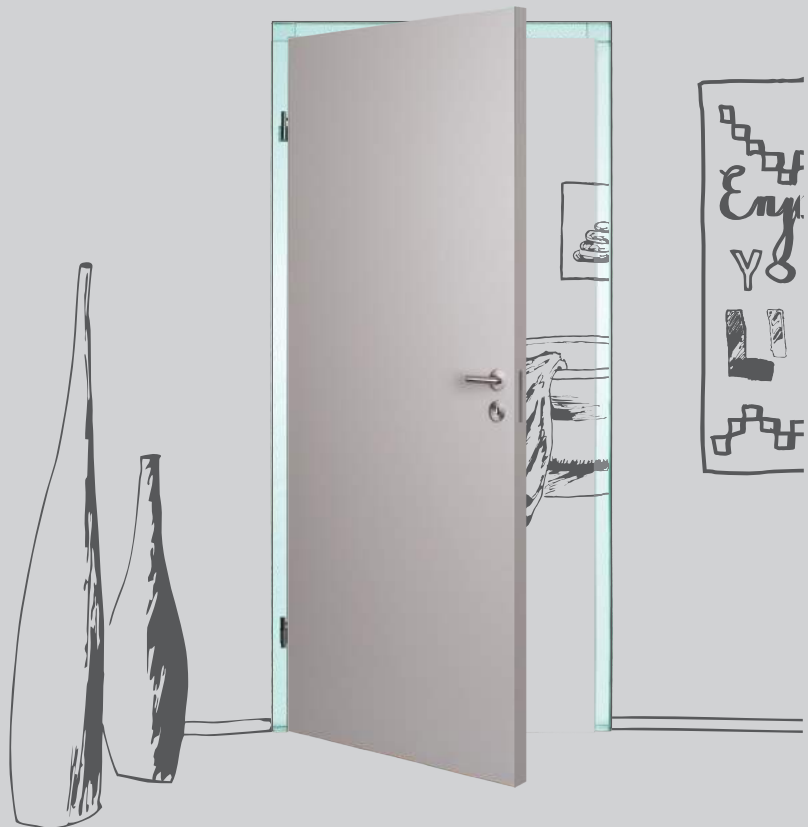

GLASZARGE

Modernes Design

Wir stellen Ihnen
eine absolute Neuheit
in der Welt des Designs
und der Innenarchitektur vor
– einen Türrahmen aus Glas.
Unsere neue Zarge
bildet eine
zusammenhängende Einheit
mit der Ganzglastür
und lässt sie wirklich glänzen.

Überall dort
wo durchscheinende Lichtstrahlen
erwünscht sind
und gleichzeitig das Türblatt
unverändert bleiben soll,
kommt die Glaszarge auch vor,
als eine elegante Alternative
zum üblichen Lichtausschnitt
in einem vollen Türflügel.

Mit Licht Räume gestalten

Das Baumaterial Glas ermöglicht es, hinter der Zarge eine Lichtquelle zu installieren.

Sanfte Lichtstrahlen am ruhigen Abend oder in einem Spa, grünes Licht um die Tür zum Arztzimmer oder ein Lichtband, das in der Nacht die Badezimmertür automatisch beleuchtet. Ihre Möglichkeiten sind beinahe unbegrenzt.